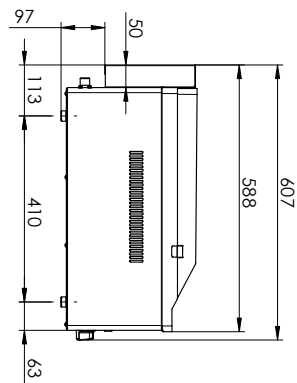

Grillplatte 97x48 Gas Durable Chrome kombiniert Tisch

Modell	SAP -Code	00021121
---------------	------------------	----------

- Top -Typ: kombiniert
- Griddle -Abmessungen [mm x mm]: 970 x 480
- Bratpflegemittel [MM]: 10.00
- Arbeitsplatzmaterial: verchromter Stahl
- Behälter für flüssiges Fett: Ja
- Unabhängige Heizzonen: Eigenständige Bedienung für jede Heizzone
- Maximale Gerätetemperatur [° C]: 300
- Oberflächenfinish: Durable Chrom
- Abnehmbarer Rand: Nein
- Zündung: Piezo

SAP -Code	00021121	Stromgas [KW]	12.000
Netzbreite [MM]	991	Art des Gas	Propan Butan, Erdgas
Nettentiefe [MM]	598	Griddle -Abmessungen [mm x mm]	970 x 480
Nettohöhe [MM]	288	Top -Typ	kombiniert
Nettogewicht / kg]	75.00		

Technisches Datenblatt

Technische Zeichnung

Grillplatte 97x48 Gas Durable Chrome kombiniert Tisch

Modell

SAP -Code

00021121

Grillplatte 97x48 Gas Durable Chrome kombiniert Tisch

Modell

00021121

2. Netzbreite [MM]:

991

3. Nettentiefe [MM]:

598

4. Nettohöhe [MM]:

288

5. Nettogewicht / kg: