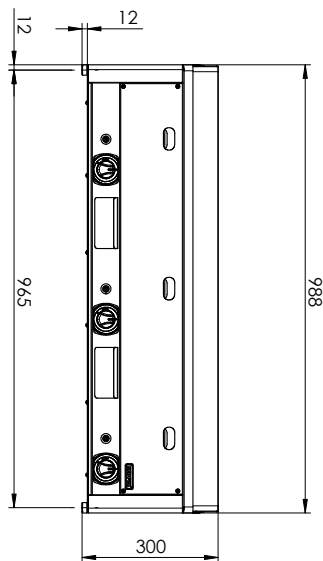

Grillplatte 97x48 Gas Durable Chrome kombiniert Tisch

Modell	SAP -Code	00021121
---------------	------------------	----------

- Top -Typ: kombiniert
- Griddle -Abmessungen [mm x mm]: 970 x 480
- Bratpflegemittel [MM]: 10.00
- Arbeitsplatzmaterial: verchromter Stahl
- Behälter für flüssiges Fett: Ja
- Unabhängige Heizzonen: Eigenständige Bedienung für jede Heizzone
- Maximale Gerätetemperatur [° C]: 300
- Oberflächenfinish: Durable Chrom
- Abnehmbarer Rand: Nein
- Zündung: Piezo

SAP -Code	00021121	Stromgas [KW]	12.000
Netzbreite [MM]	991	Art des Gas	Propan Butan, Erdgas
Nettentiefe [MM]	598	Griddle -Abmessungen [mm x mm]	970 x 480
Nettohöhe [MM]	288	Top -Typ	kombiniert
Nettogewicht / kg]	75.00		

Technisches Datenblatt

Technische Zeichnung

Grillplatte 97x48 Gas Durable Chrome kombiniert Tisch

Modell

SAP -Code

00021121

Grillplatte 97x48 Gas Durable Chrome kombiniert Tisch

Modell

00021121

2. Netzbreite [MM]:

991

3. Nettentiefe [MM]:

598

4. Nettohöhe [MM]:

288

5. Nettogewicht / kg: