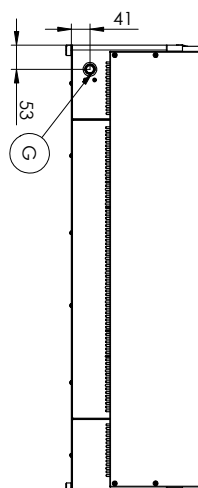

Grillplatte 97x48 Gas Durable Chrome kombiniert Tisch

Modell	SAP -Code	00021121
---------------	------------------	----------

- Top -Typ: kombiniert
- Griddle -Abmessungen [mm x mm]: 970 x 480
- Bratpflegemittel [MM]: 10.00
- Arbeitsplatzmaterial: verchromter Stahl
- Behälter für flüssiges Fett: Ja
- Unabhängige Heizzonen: Eigenständige Bedienung für jede Heizzone
- Maximale Gerätetemperatur [° C]: 300
- Oberflächenfinish: Durable Chrom
- Abnehmbarer Rand: Nein
- Zündung: Piezo

SAP -Code	00021121	Stromgas [KW]	12.000
Netzbreite [MM]	991	Art des Gas	Propan Butan, Erdgas
Nettentiefe [MM]	598	Griddle -Abmessungen [mm x mm]	970 x 480
Nettohöhe [MM]	288	Top -Typ	kombiniert
Nettogewicht / kg]	75.00		

Technisches Datenblatt

Technische Zeichnung

Grillplatte 97x48 Gas Durable Chrome kombiniert Tisch

Modell

SAP -Code

00021121

Grillplatte 97x48 Gas Durable Chrome kombiniert Tisch

Modell

00021121

2. Netzbreite [MM]:

991

3. Nettentiefe [MM]:

598

4. Nettohöhe [MM]:

288

5. Nettogewicht / kg: